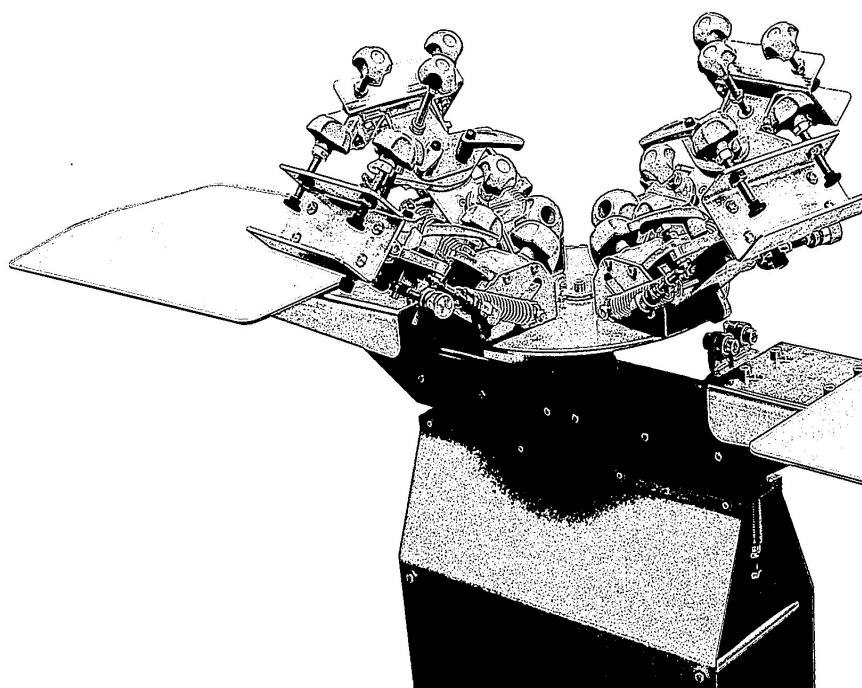

ISMP-4R.2G

**Maquina para imprimir prendas u objetos a 4 colores con 2 plataformas giratorias.*

ExpertPrint41, S.L.

Tel.935 910 361

Móvil. 696 053 015

C/ Can Pobla 9, Pol. Ind.

Can Roqueta- Sabadell

08202 - BARCELONA

info@expertprint41.es

follow us on / siguenos en:

Más de 20 años de experiencia
fabricando maquinaria para serigrafía

ISMP-4R.2G

- ☑ Las maquinas de la serie **ISMP-4R.2G** están preparadas para imprimir hasta **cuatro colores**.
- ☑ Destaca por la gran **compactidad** de su **chasis**, característica que hace a la ISMP-4R.2G una maquina de gran **manejabilidad** ofreciendo a su vez una gran **precisión** y **calidad de acabado**.
- ☑ Su mecanismo permite el **giro** de los **cabezales de impresión** de un modo independiente.
- ☑ Permite imprimir objetos de **hasta 6 cm**.
- ☑ Posee **grapa articulada** y **tope de despegue**.
- ☑ El **registro** de los cabezales es **micrométrico** con **movimiento** en **tres direcciones**. su **centraje** es de **máxima precisión**.
- ☑ Permite **regular la tensión** de cada cabezal en función del **tipo de pantalla usada**.
- ☑ Ofrece una **fácil adaptación** de diferentes **soportes** para **impresión** (gorras, mangas,...).

Dimensiones exteriores:

Alto	1200 mm
Ancho	800 mm
Fondo	1500 mm

Tamaño de la Mesa:	400 x 500 mm
Impresión Máxima:	450 x 450 mm
Altura Max. de Impresión:	30 mm
Peso Neto:	80 Kg

Expertprint41
Maquinaria para serigrafía