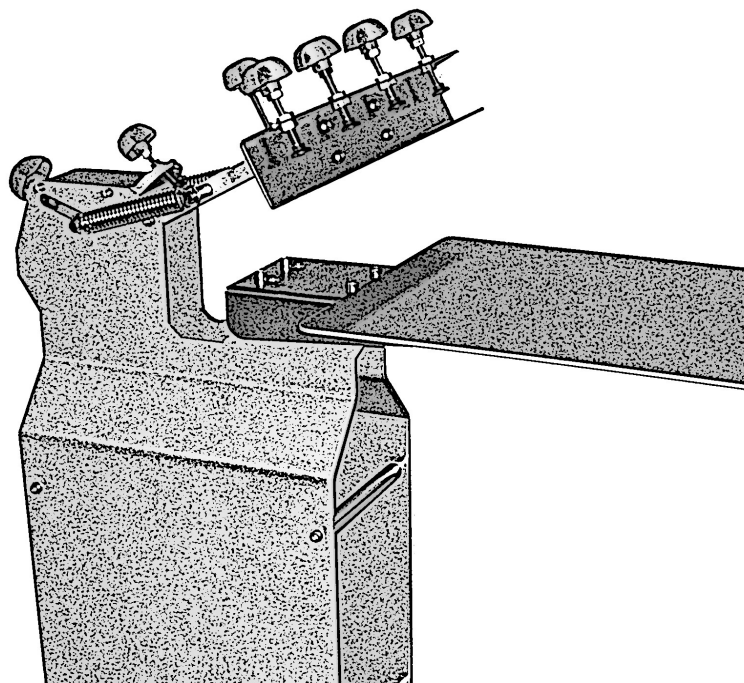

ISMP-1

*Maquina para imprimir prendas u objetos a 1 color.

ExpertPrint41, S.L.

Tel.935 910 361

Móvil. 696 053 015

C/ Can Pobla 9, Pol. Ind.

Can Roqueta– Sabadell

08202 - BARCELONA

info@expertprint41.es

follow us on / siguenos en: