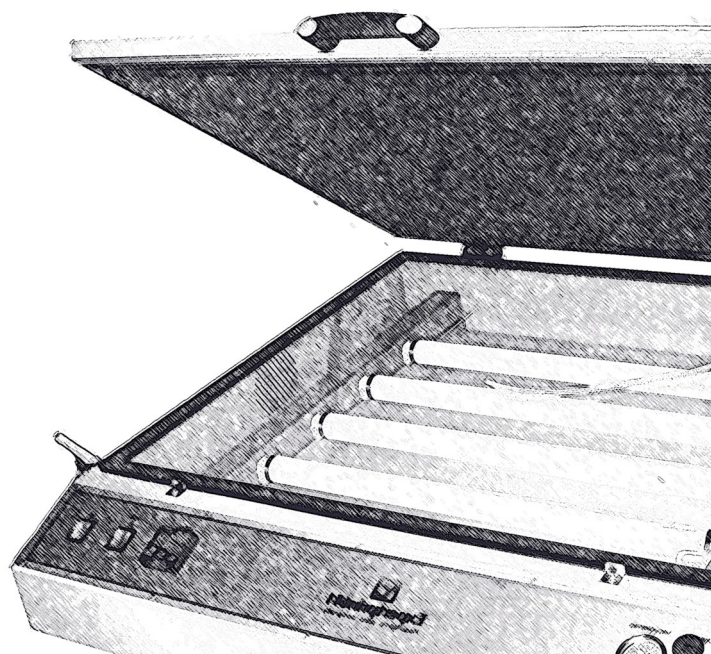

INSOLAC-S

**Prensa para insolación de pantallas de serigrafía.*

ExpertPrint41, S.L.

Tel.935 910 361

Móvil. 696 053 015

C/ Can Pobla 9, Pol. Ind.

Can Roqueta- Sabadell

08202- BARCELONA

info@expertprint41.es

follow us on / siguenos en:

Más de 20 años de experiencia
fabricando maquinaria para serigrafía

INSOLAC-S

- ☑ Las prensas para insolación **INSOLAC-S** están fabricadas y diseñadas de acuerdo con las necesidades de cualquier fábrica o taller de serigrafía.
- ☑ Dispone de **bomba de vacío** con gran poder de succión.
- ☑ Su **válvula de cierre** para crear el vacío es automática.
- ☑ Equipada con **tubos actínicos de 36 w** con los cuales conseguimos una exposición extraordinaria.
- ☑ **Luz de trabajo amarilla** con encendido y apagado automático.
- ☑ Posee también **cronómetro digital** de fácil lectura y manejo.
- ☑ Podemos completar el equipo con el **armario de secado MSP** que a su vez sirve de soporte.

Dimensiones exteriores:

Largo	910 mm
Ancho	850 mm
Alto	190 mm

Tensión: 230 V
Potencia: 0,2 Kw
Formato útil: 500 x 600 mm

Expertprint41
Maquinaria para serigrafía