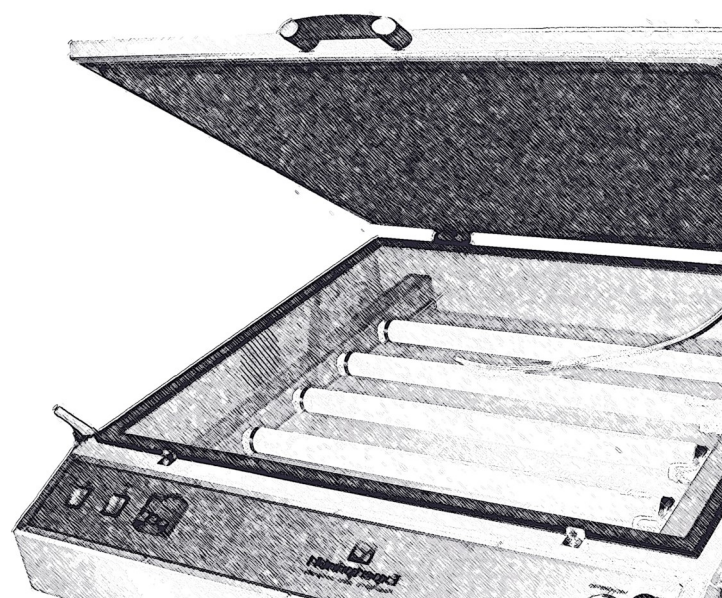

INSOLAC-P

*Prensa para insolación de pantallas de serigrafía.

ExpertPrint41, S.L.

Tel.935 910 361

Móvil. 696 053 015

C/ Can Pobla 9, Pol. Ind.

Can Roqueta- Sabadell

08202- BARCELONA

info@expertprint41.es

follow us on / siguenos en: