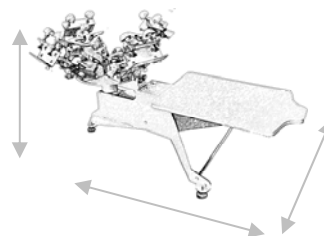

## **ISM-4R**

*\*Mecanismo de sobremesa para imprimir prendas u objetos a 4 colores.*

### Descripción:

- Los mecanismos de sobremesa de la serie **ISM-4R** para imprimir hasta **cuatro colores** están diseñados de tal manera que, aun con su **pequeña dimensión**, cumplen las **mismas expectativas** y ofrecen la **misma calidad** de impresión que **cualquier otra maquina textil**.
- Su mecanismo permite el **giro** de los **cabezales de impresión**.
- Permite imprimir objetos de **hasta 6 cm**.
- Posee **grapa articulada** y **tope de despegue**.
- El **registro** de los cabezales es **micrométrico** con **movimiento** en **tres direcciones**. Su **centraje** es de **máxima precisión**.
- Permite **regular la tensión** de cada cabezal en función del **tipo de pantalla usada**.
- Ofrece una **fácil adaptación** de diferentes **soportes para impresión** (gorras, mangas,...).

### Dimensiones exteriores:

<b>Altura</b>	600 mm
<b>Ancho</b>	800 mm
<b>Fondo</b>	1000 mm

**Máxima pantalla:** 600x500 mm

*(Modelo estándar, otras medidas consultar)*