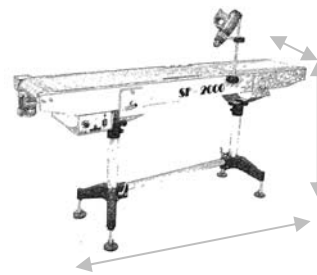

### Descripción:

- La cinta de secado especial **SF-2000** ha sido especialmente diseñada para **facilitar** el **flameado** de **objetos** de **grandes dimensiones**.
- La **velocidad** de su **cinta** es **regulable**.
- Dispone de **desviador** de **piezas**.
- Tambien cuenta con un **sistema** de **regulación** para la **altura** del **pie**.
- El equipo de flameado esta sustentado sobre un **soporte** a su vez también **regulable**.

### Dimensiones exteriores:

<b>Altura</b>	800 - 1.200 mm
<b>Ancho</b>	2000 mm
<b>Fondo</b>	400 mm

**Ancho útil:** 300 mm.

**Tensión:** 230 V

**Potencia:** 2 kW

*(Modelo estándar, otras medidas consultar)*