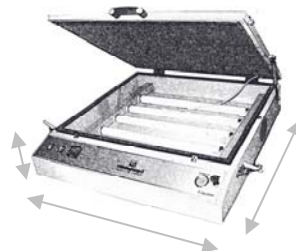

BARCELONA

expertprint_41@hotmail.com

Descripción:

- Las prensas para insolación **INSOLAC-S** están fabricadas y diseñadas de acuerdo con las necesidades de cualquier fábrica o taller de serigrafía.
- Dispone de **bomba de vacío** con gran poder de succión.
- Su **válvula de cierre** para crear el vacío es automática.
- Equipada con **tubos actínicos de 40 w** con los cuales conseguimos una exposición extraordinaria.
- **Luz de trabajo amarilla** con encendido y apagado automático.
- Posee también **cronómetro digital** de fácil lectura y manejo.
- Podemos completar el equipo con el **armario de secado MSP** que a su vez sirve de **soporte**.

Dimensiones exteriores:

Altura	170 mm
Ancho	910 mm
Fondo	850 mm

DATOS TÉCNICOS

Modelo	Tensión	Potencia	Formato útil
INSOLAC-S	230 V	0,35 KW	500 x 600 mm

(Modelo estándar, otras medidas consultar)