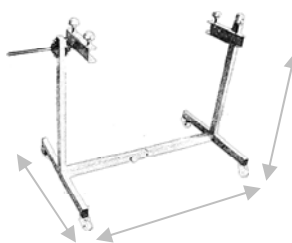

08110 Montcada i Reixac

BARCELONA

expertprint_41@hotmail.com

Descripción:

- El soporte para **emulsionar** pantallas **EH-17** esta preparado para adaptar pantallas desde **500 a 1700 mm**.
- Dispone de **regulación** del soporte para **diferentes tamaños de pantalla**.
- Posee un **bloqueo automático** para posicionar la pantalla **horizontalmente** (180 y 360 grados).

Dimensiones exteriores:

Altura	850 mm
Ancho	1700 mm
Fondo	620 mm

Máxima pantalla: 1700x1400 mm

(Modelo estándar, otras medidas consultar)